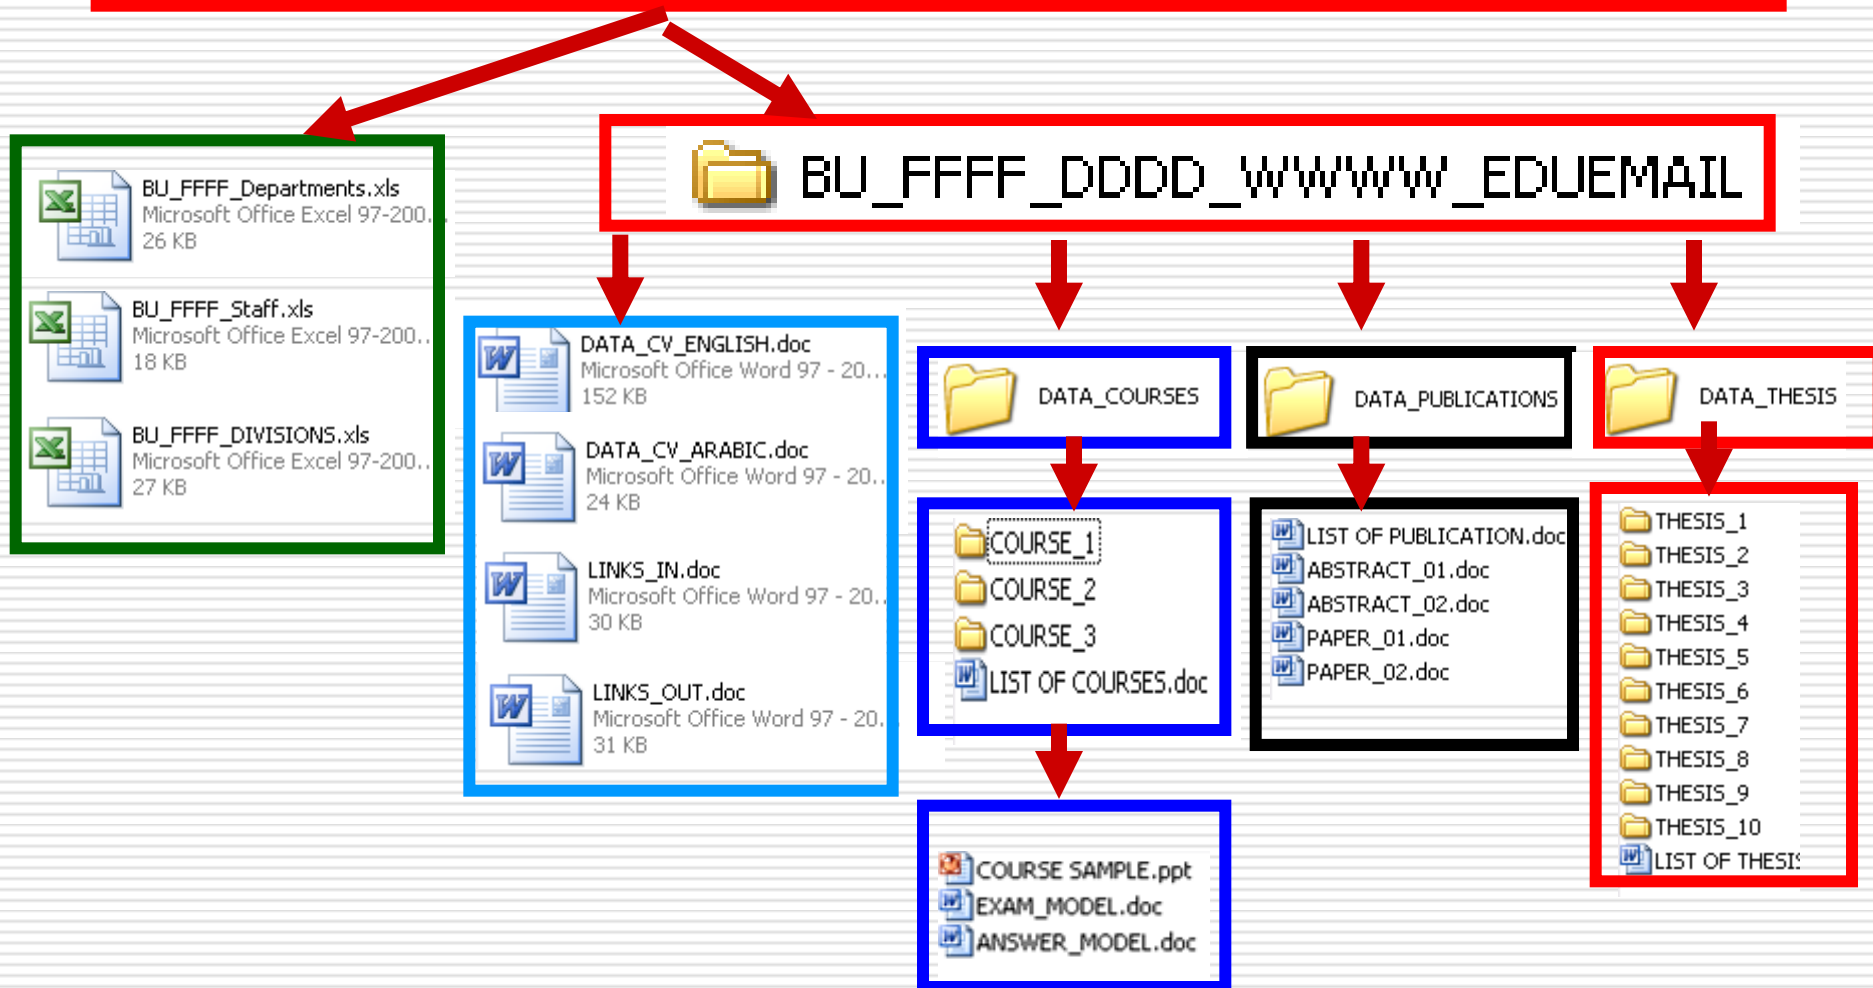

Contents of CD1 خاصة ببيانات اعضاء هيئة التدريس

تم ارسالها الى جميع الكليات